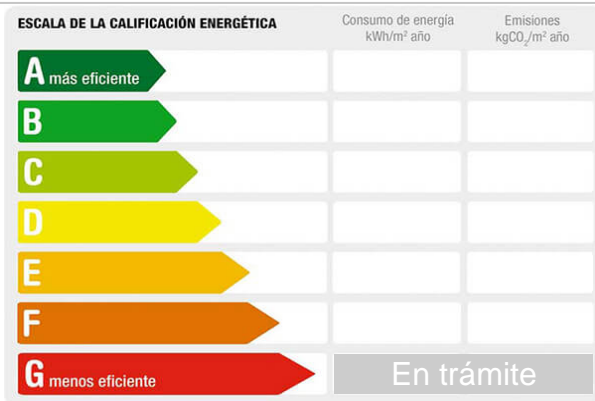

M² construidos: 15

Descripción:

Amplia plaza de garaje para coche grande en finca nueva con fácil acceso y puerta eléctrica