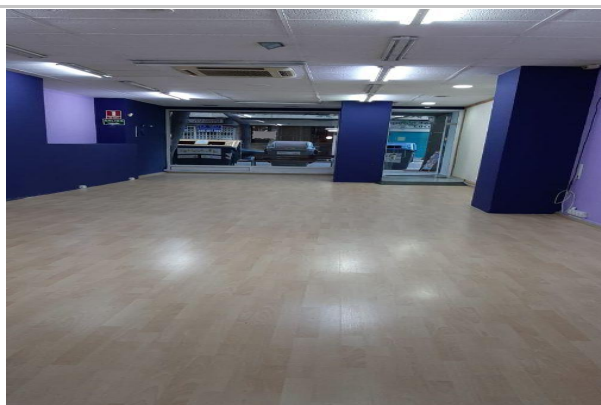

Reference: **1664-e2142**

Property type: Commercial Bajo

Sale/rent: For rent

Price: **1.500 €**

Condition: Reformed

Town: Valencia

Province: Valencia

Postal code: 46006

Zone: MONTEOLIVETE